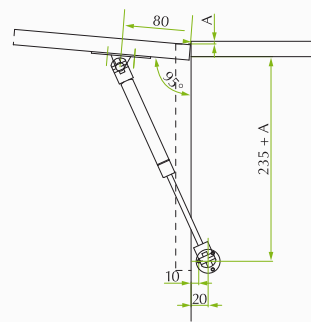

COD.936

• Pistón a gas para puerta abatible 60 / 80 / 100 Newton.