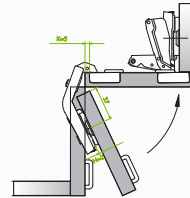

- Bisagra abertura 90° + 25°, cazoleta 35, Codo-0, cobertura total del costado.
- Para espesores de 15 a 26mm. Bisagra para consentir la abertura unilateral de dos puertas de muebles angulares. Opcional sistema click.