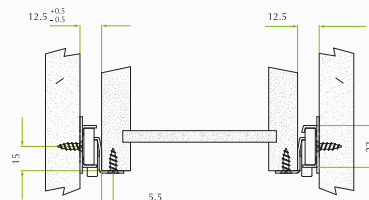

- Corredera de cajón con rodamientos de nylon. Sistema de cierre Self Closing, doble stop de seguridad en apertura, montaje bajo.
- Color: blanco - negro.
- Medidas: 300 / 350 / 400 / 450 / 500