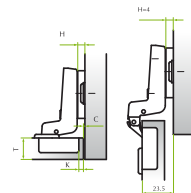

**LÍNEA
HERRAJES**

COD: 802-B-0/8/15

- Bisagra Bayoneta de apertura de 110, cazoleta 35. Cobertura total (0), parcial (8), puertas internas (15).
- Para espesores de placa de 15mm a 26mm. Opcional con tetones de 110 para su colocación con máquina.

COD: 801-0/8/15

- Bisagra "mini" de apertura de 105, cazoleta 26. Cobertura total (0), parcial (8), puertas internas (15).
- Para espesores de placa de 15mm a 26mm. Profundidad decazoleta metálica 9,8mm. Opcional con tetones de 110 para su colocación con máquina.