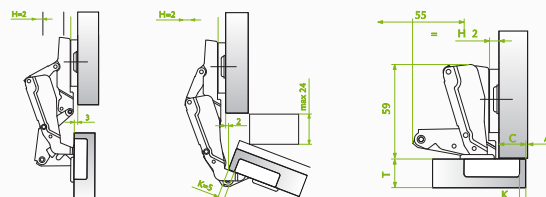

COD: 803-0/8/15-0-SM

- Bisagra click de apertura 110°, cazoleta 35mm. Para espesor de 15mm a 26mm. Sistema click para un rápido y sencillo montaje y desmontaje de la puerta.
- Opcional con tetones de 110 para su colocación con máquina.
- Codo-0 cobertura total del costado.
- Codo-8 cobertura parcial.
- Codo-15 para puertas internas.

COD. 805

- Bisagra apertura 175°, cazoleta 35, Codo-0, cobertura total del costado.
- Para espesores de 15 a 26mm.
- Sistema click para un rápido y sencillo montaje y desmontaje de la puerta.

COD. 798-0