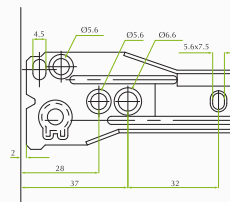

- Corredera de cajón con rodamientos de nylon. Sistema de cierre Self Closing, doble stop de seguridad en apertura, montaje bajo.
- Color: blanco - negro.
- Medidas: 300 / 350 / 400 / 450 / 500