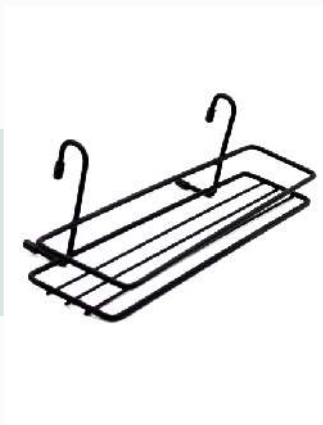

PORTA ROLLOS Y ESPECIERO 550750

Porta rollos y especiero.

ANCHO	ALTO	PROFUNDIDAD
505	320	265

PORTA ESPECIERO DOBLE 550734

Porta rollos doble.

ANCHO	ALTO	PROFUNDIDAD
358	350	85

ESCURRIDOR DE VAJILLA ESCURRE-M

Escurreedor de vajilla.

ANCHO	ALTO	PROFUNDIDAD
505	505	265

PORTA ROLLOS SIMPLE 550742

Porta rollos simple.

ANCHO	ALTO	PROFUNDIDAD
325	145	205

PORTA ESPECIEROS SIMPLE 550744

Porta especiero simple.

ANCHO	ALTO	PROFUNDIDAD
358	105	120

PORTA ACCESORIOS SIMPLE 550745

Porta accesorios simple. Enganche corto.

ANCHO	ALTO	PROFUNDIDAD
450	105	215

KIT INDISPENSABLE

Kit bajo alacena porta accesorio / porta utensilio y escurridor.

ANCHO	ALTO	PROFUNDIDAD
550	430	280