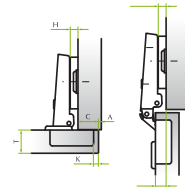

- Bisagra Bayoneta de apertura de 110, cazoleta 35. Cobertura total (0), parcial (8), puertas internas (15).
- Para espesores de placa de 15mm a 26mm. Opcional con tetones de 110 para su colocación con máquina.