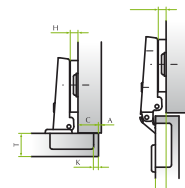

**LÍNEA
HERRAJES**

COD: 802-B-0/8/15

- Bisagra Bayoneta de apertura de 110, cazoleta 35. Cobertura total (0), parcial (8), puertas internas (15).
- Para espesores de placa de 15mm a 26mm. Opcional con tetones de 110 para su colocación con máquina.

COD: 801-0/8/15

- Bisagra "mini" de apertura de 105, cazoleta 26. Cobertura total (0), parcial (8), puertas internas (15).
- Para espesores de placa de 15mm a 26mm. Profundidad decazoleta metálica 9,8mm. Opcional con tetones de 110 para su colocación con máquina.