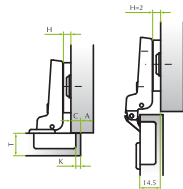

- Bisagra Bayoneta de apertura de 110, cazoleta 35. Cobertura total (0), parcial (8), puertas internas (15).
- Para espesores de placa de 15mm a 26mm. Opcional con tetones de 110 para su colocación con máquina.