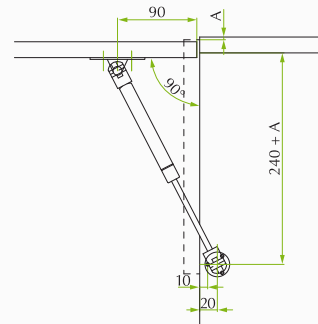

COD.936

• Pistón a gas para puerta abatible 60 / 80 / 100 Newton.