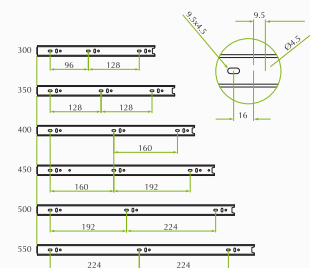

- Corredera a bolilla con extracción total desmontable. De montaje lateral.
- Color: negro - cincado.
- Medidas: 300 / 350 / 400 / 450 / 500 / 550