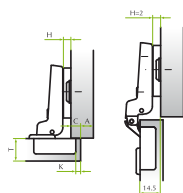

**LÍNEA
HERRAJES**

COD: 802-B-0/8/15

- Bisagra Bayoneta de apertura de 110, cazoleta 35. Cobertura total (0), parcial (8), puertas internas (15).
- Para espesores de placa de 15mm a 26mm. Opcional con tetones de 110 para su colocación con máquina.

COD: 801-0/8/15

- Bisagra "mini" de apertura de 105, cazoleta 26. Cobertura total (0), parcial (8), puertas internas (15).
- Para espesores de placa de 15mm a 26mm. Profundidad decazoleta metálica 9,8mm. Opcional con tetones de 110 para su colocación con máquina.