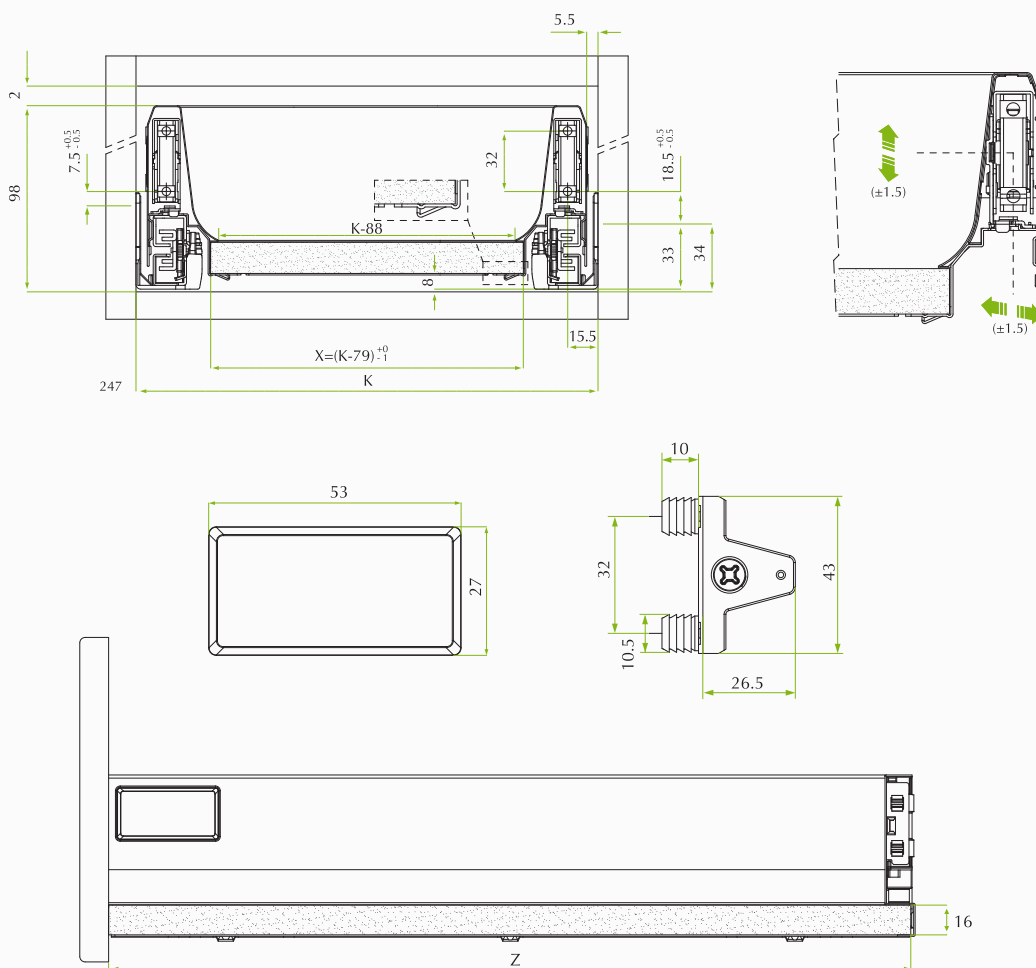

- Sistema de lateral de cajón doble cuerpo. Extracción total con sistema solwmotion.
- Profundidad: 500mm
- Color: gris antracita
- Capacidad máxima: 45kg
- Alturas: 90mm | 128mm | 175mm