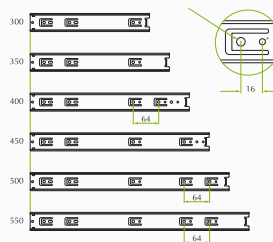

- Corredera a bolilla con extracción total desmontable. De montaje lateral.
- Color: negro - cincado.
- Medidas: 300 / 350 / 400 / 450 / 500 / 550