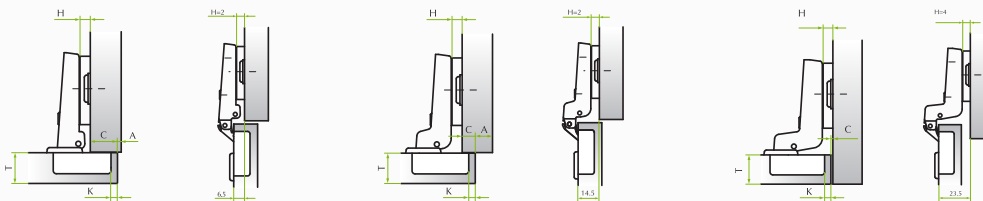

COD: 803-0/8/15-0-SM

- Bisagra click de apertura 110°, cazoleta 35mm. Para espesor de 15mm a 26mm. Sistema click para un rápido y sencillo montaje y desmontaje de la puerta.
- Opcional con tetones de 110 para su colocación con máquina.
- Codo-0 cobertura total del costado.
- Codo-8 cobertura parcial.
- Codo-15 para puertas internas.

COD. 805

- Bisagra apertura 175°, cazoleta 35, Codo-0, cobertura total del costado.
- Para espesores de 15 a 26mm.
- Sistema click para un rápido y sencillo montaje y desmontaje de la puerta.