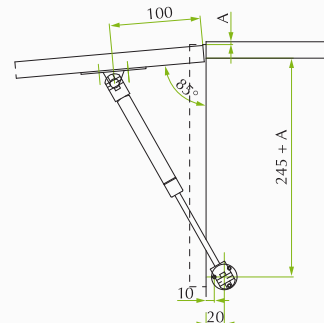

COD.936

• Pistón a gas para puerta abatible 60 / 80 / 100 Newton.