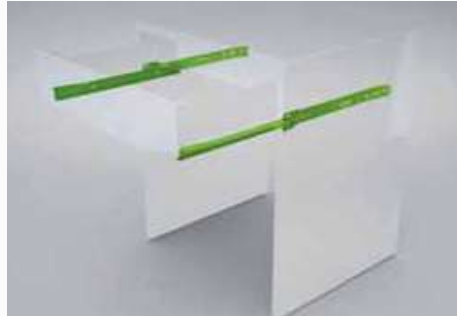

COD. TZI

- Corredera de cajón con rodamientos de nylon. Sistema de cierre Self Closing, doble stop de seguridad en apertura, montaje bajo.
- Color: blanco - negro.
- Medidas: 300 / 350 / 400 / 450 / 500