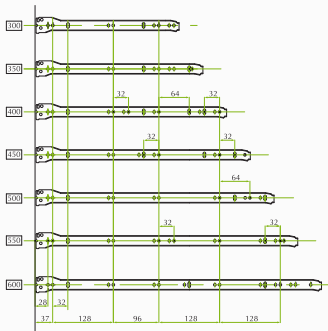

- Corredera de cajón con rodamientos de nylon. Sistema de cierre Self Closing, doble stop de seguridad en apertura, montaje bajo.
- Color: blanco - negro.
- Medidas: 300 / 350 / 400 / 450 / 500