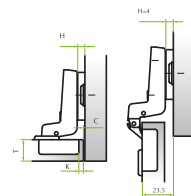

- Bisagra Bayoneta de apertura de 110, cazoleta 35. Cobertura total (0), parcial (8), puertas internas (15).
- Para espesores de placa de 15mm a 26mm. Opcional con tetones de 110 para su colocación con máquina.