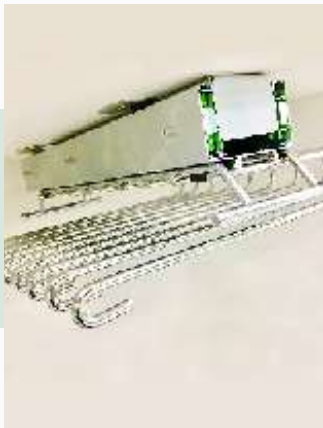

LÍNEA
PLACARD

PANTALONERO PARA DIEZ PRENDAS 149

Pantalonero para diez prendas, extracción total, aplicación a estante superior.

• Color: cromado.

ANCHO	ALTO	PROFUNDIDAD
345	90	405

PANTALONERO REFORZADO 150