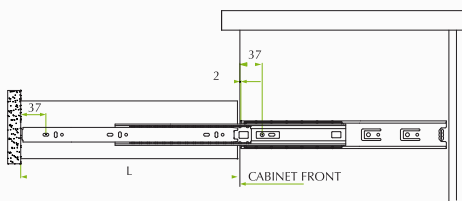

- Corredera a bolilla con extracción total desmontable. De montaje lateral.
- Color: negro - cincado.
- Medidas: 300 / 350 / 400 / 450 / 500 / 550